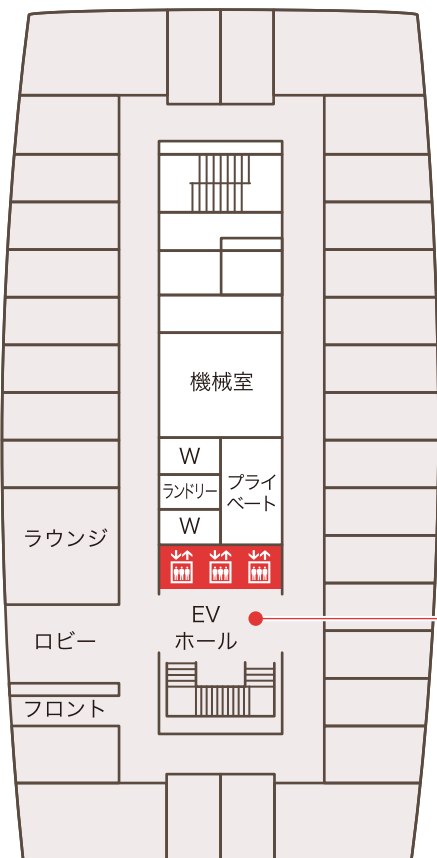

ホテルランドマーク和歌山は
「和歌山ビッグ愛」の10階・11階にございます。

12F	
11F	
10F	
9F	
8F	
7F	
6F	
5F	
4F	
3F	
2F	
1F	

12F

展望ロビー
レストラン
(オテル・ド・ヨシノ)
(カフェ・ステラマリス)

10F/11F

ホテル
ランドマーク和歌山

〒640-8319
和歌山県和歌山市手平2-1-2
TEL 073-422-1200

1F

10F

12F

エレベーターを
お降りになられ
た右手がホテル
フロントでござ
います。

エレベーターを
お降りになり、右方
向へお進みいた
だくと、朝食会
場のステラマ
リスがござ
います。