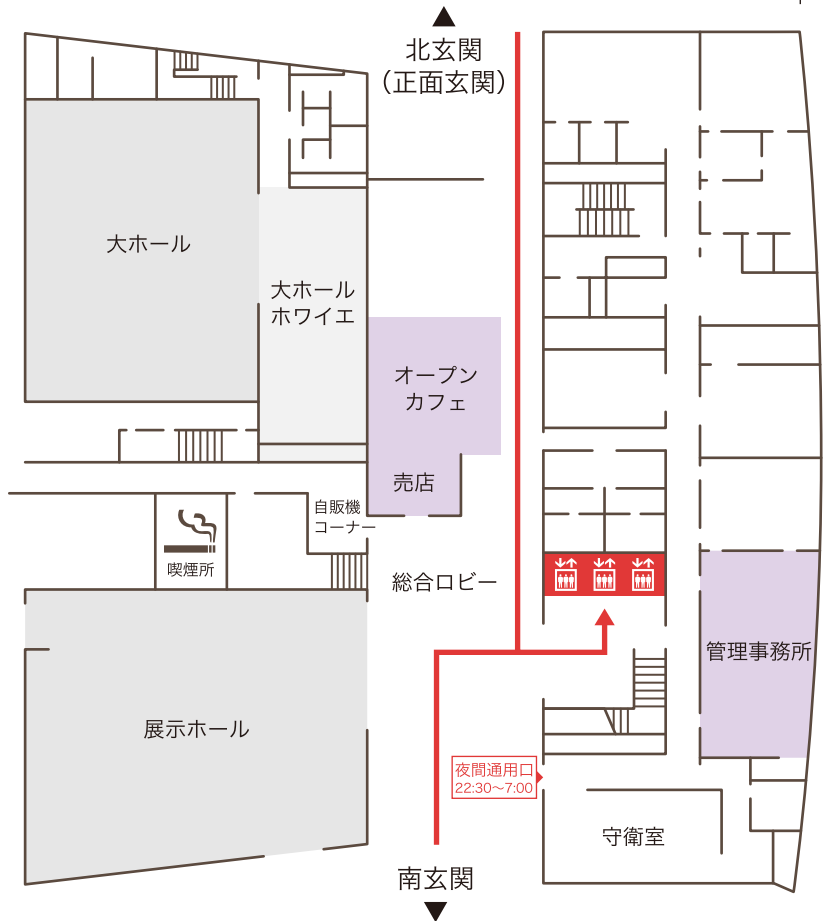

ホテルランドマーク和歌山は
「和歌山ビッグ愛」の10階・11階にございます。

12F	
11F	
10F	
9F	
8F	
7F	
6F	
5F	
4F	
3F	
2F	
1F	

12F

展望ロビー
レストラン
(オテル・ド・ヨシノ)
(カフェ・ステラマリス)

10F/11F

ホテル
ランドマーク和歌山

〒640-8319
和歌山県和歌山市手平2-1-2
TEL 073-422-1200

1F

10F

12F

エレベーターを
お降りになられ
た右手がホテル
フロントでござ
います。

エレベーターを
お降りになり、右方
向へお進みいた
だくと、朝食会
場のステラマ
リスがござ
います。